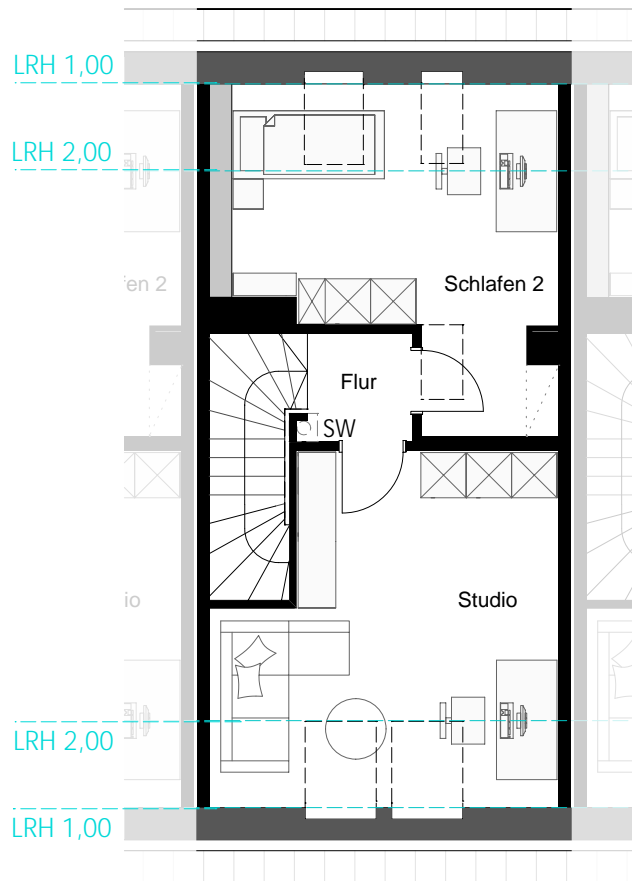

REIHENHAUS 1.3

LAGEPLAN

Maßstab 1:150

ALTOSTRASSE 30c

Bei der Möblierung handelt es sich um ein Beispiel und sie dient zur illustrativen Zwecken.

SW = Sonderwunsch

REIHENHAUS 1.3

ERDGESCHOSS

Maßstab 1:100

ALTOSTRASSE 30c

Bei der Möblierung handelt es sich um ein Beispiel und sie dient zur illustrativen Zwecken.

SW = Sonderwunsch

REIHENHAUS 1.3
1. OBERGESCHOSS
Maßstab 1:100

ALTOSTRASSE 30c

Bei der Möblierung handelt es sich um ein
Beispiel und sie dient zur illustrativen Zwecken.

SW = Sonderwunsch

REIHENHAUS 1.3
DACHGESCHOSS
Maßstab 1:100

ALTOSTRASSE 30c
Bei der Möblierung handelt es sich um ein
Beispiel und sie dient zur illustrativen Zwecken.

SW = Sonderwunsch

REIHENHAUS 1.3
UNTERGESCHOSS
Maßstab 1:100

ALTOSTRASSE 30c

Bei der Möblierung handelt es sich um ein
Beispiel und sie dient zur illustrativen Zwecken.

SW = Sonderwunsch