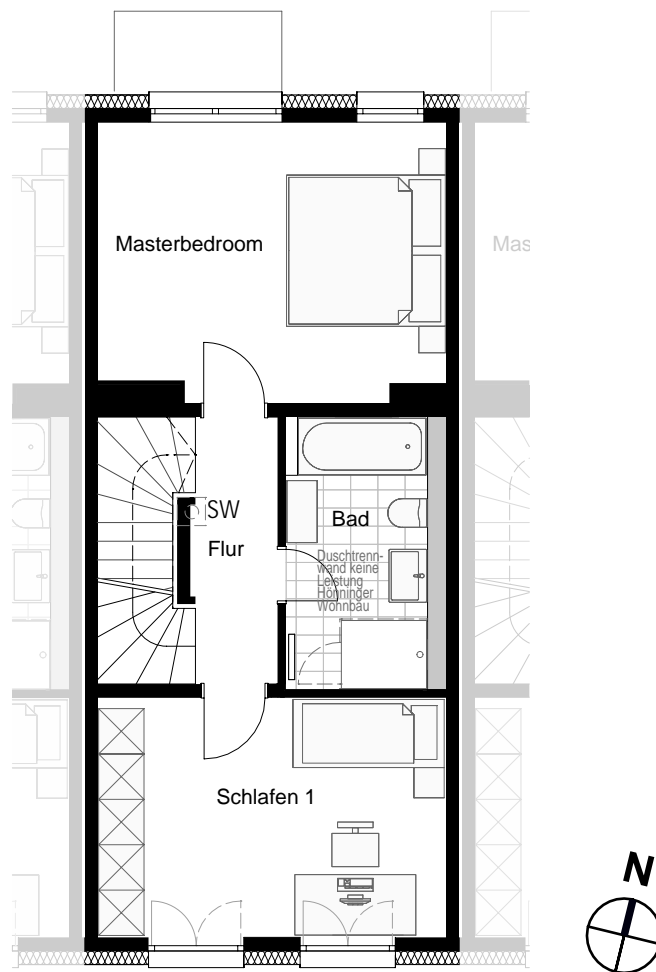

REIHENHAUS 1.3

LAGEPLAN

Maßstab 1:150

ALTOSTRASSE 30c

Bei der Möblierung handelt es sich um ein Beispiel und sie dient zur illustrativen Zwecken.

SW = Sonderwunsch

REIHENHAUS 1.3

ERDGESCHOSS

Maßstab 1:100

ALTOSTRASSE 30c

Bei der Möblierung handelt es sich um ein Beispiel und sie dient zur illustrativen Zwecken.

SW = Sonderwunsch

REIHENHAUS 1.3
1. OBERGESCHOSS
Maßstab 1:100

ALTOSTRASSE 30c

Bei der Möblierung handelt es sich um ein
Beispiel und sie dient zur illustrativen Zwecken.

SW = Sonderwunsch

REIHENHAUS 1.3
DACHGESCHOSS
Maßstab 1:100

ALTOSTRASSE 30c
Bei der Möblierung handelt es sich um ein
Beispiel und sie dient zur illustrativen Zwecken.

SW = Sonderwunsch

REIHENHAUS 1.3
UNTERGESCHOSS
Maßstab 1:100

ALTOSTRASSE 30c

Bei der Möblierung handelt es sich um ein
Beispiel und sie dient zur illustrativen Zwecken.

SW = Sonderwunsch