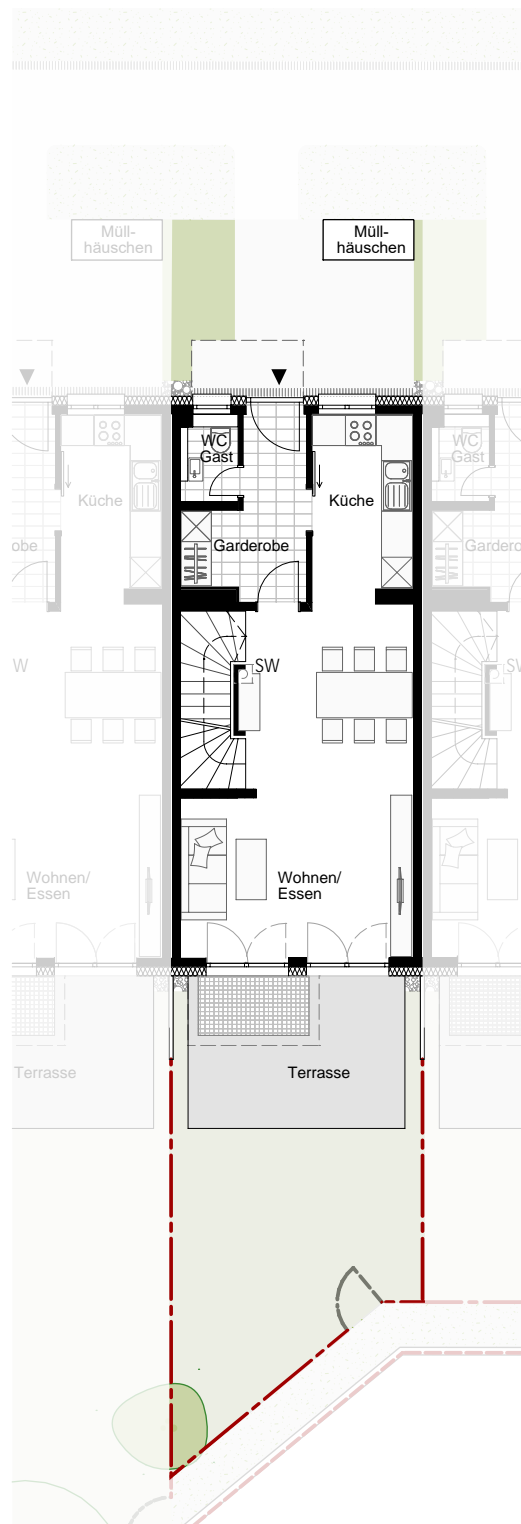

REIHENHAUS 1.3

LAGEPLAN

Maßstab 1:150

ALTOSTRASSE 30c

Bei der Möblierung handelt es sich um ein Beispiel und sie dient zur illustrativen Zwecken.

SW = Sonderwunsch

REIHENHAUS 1.3

ERDGESCHOSS

Maßstab 1:100

ALTOSTRASSE 30c

Bei der Möblierung handelt es sich um ein Beispiel und sie dient zur illustrativen Zwecken.

SW = Sonderwunsch

REIHENHAUS 1.3
1. OBERGESCHOSS
Maßstab 1:100

ALTOSTRASSE 30c

Bei der Möblierung handelt es sich um ein
Beispiel und sie dient zur illustrativen Zwecken.

SW = Sonderwunsch

REIHENHAUS 1.3
DACHGESCHOSS
Maßstab 1:100

ALTOSTRASSE 30c
Bei der Möblierung handelt es sich um ein
Beispiel und sie dient zur illustrativen Zwecken.

SW = Sonderwunsch

REIHENHAUS 1.3
UNTERGESCHOSS
Maßstab 1:100

ALTOSTRASSE 30c

Bei der Möblierung handelt es sich um ein
Beispiel und sie dient zur illustrativen Zwecken.

SW = Sonderwunsch