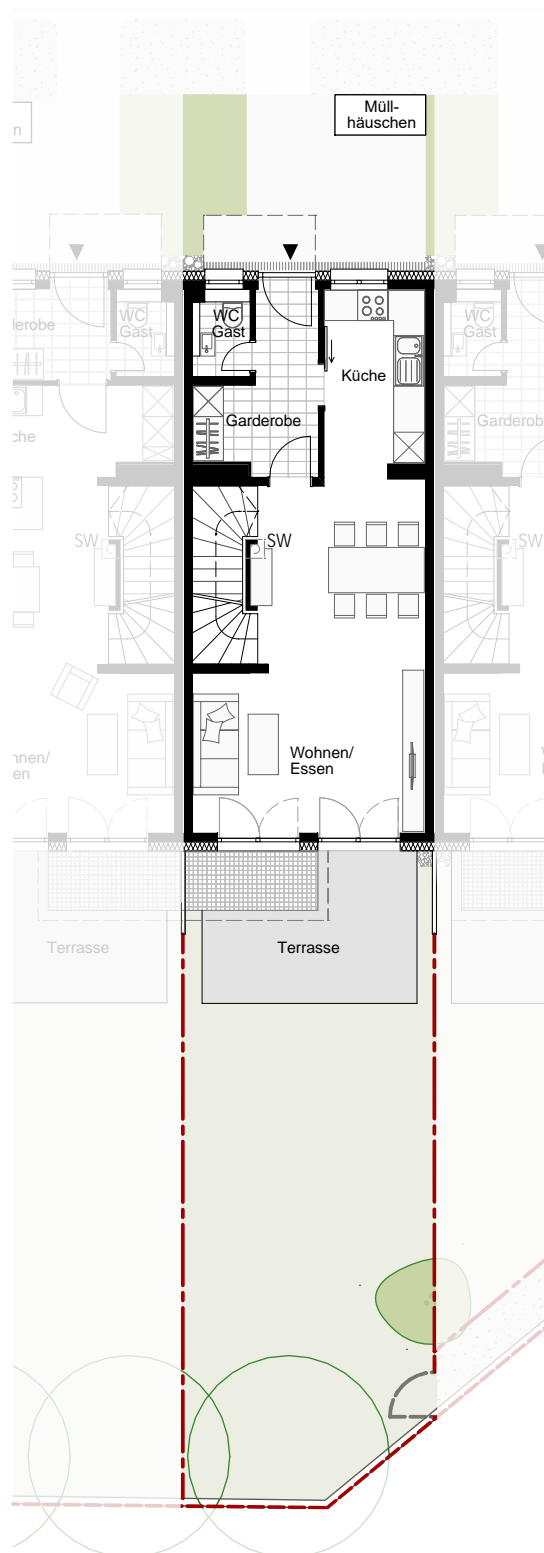

REIHENHAUS 1.2

LAGEPLAN

Maßstab 1:150

ALTOSTRASSE 30b

Bei der Möblierung handelt es sich um ein Beispiel und sie dient zur illustrativen Zwecken.

SW = Sonderwunsch

REIHENHAUS 1.2
ERDGESCHOSS
Maßstab 1:100

ALTOSTRASSE 30b
Bei der Möblierung handelt es sich um ein
Beispiel und sie dient zur illustrativen Zwecken.

SW = Sonderwunsch

REIHENHAUS 1.2
1. OBERGESCHOSS
Maßstab 1:100

ALTOSTRASSE 30b

Bei der Möblierung handelt es sich um ein
Beispiel und sie dient zur illustrativen Zwecken.

SW = Sonderwunsch

REIHENHAUS 1.2
DACHGESCHOSS
Maßstab 1:100

ALTOSTRASSE 30b

Bei der Möblierung handelt es sich um ein
Beispiel und sie dient zur illustrativen Zwecken.

SW = Sonderwunsch

REIHENHAUS 1.2
UNTERGESCHOSS
Maßstab 1:100

ALTOSTRASSE 30b

Bei der Möblierung handelt es sich um ein
Beispiel und sie dient zur illustrativen Zwecken.

SW = Sonderwunsch