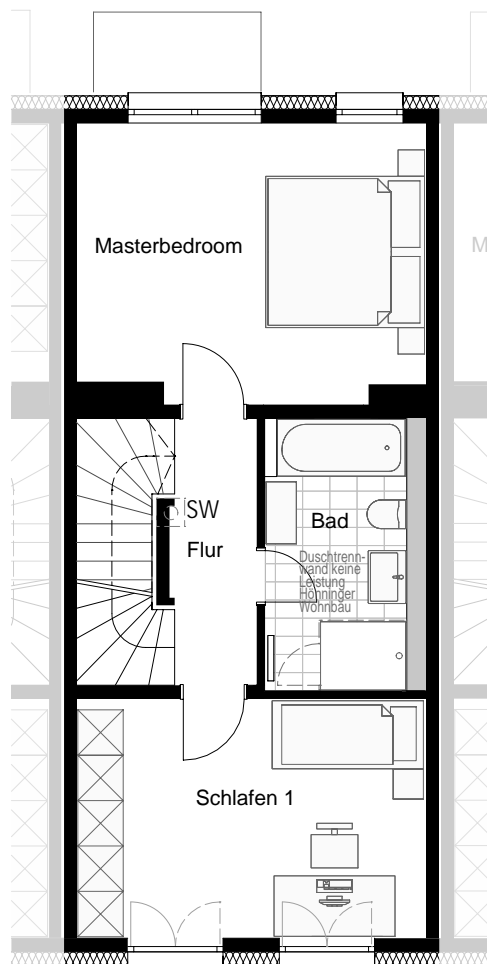

REIHENHAUS 1.2

LAGEPLAN

Maßstab 1:150

ALTOSTRASSE 30b

Bei der Möblierung handelt es sich um ein Beispiel und sie dient zur illustrativen Zwecken.

SW = Sonderwunsch

REIHENHAUS 1.2
ERDGESCHOSS
Maßstab 1:100

ALTOSTRASSE 30b
Bei der Möblierung handelt es sich um ein
Beispiel und sie dient zur illustrativen Zwecken.

SW = Sonderwunsch

REIHENHAUS 1.2
1. OBERGESCHOSS
Maßstab 1:100

ALTOSTRASSE 30b

Bei der Möblierung handelt es sich um ein
Beispiel und sie dient zur illustrativen Zwecken.

SW = Sonderwunsch

REIHENHAUS 1.2
DACHGESCHOSS
Maßstab 1:100

ALTOSTRASSE 30b

Bei der Möblierung handelt es sich um ein
Beispiel und sie dient zur illustrativen Zwecken.

SW = Sonderwunsch

REIHENHAUS 1.2
UNTERGESCHOSS
Maßstab 1:100

ALTOSTRASSE 30b

Bei der Möblierung handelt es sich um ein
Beispiel und sie dient zur illustrativen Zwecken.

SW = Sonderwunsch