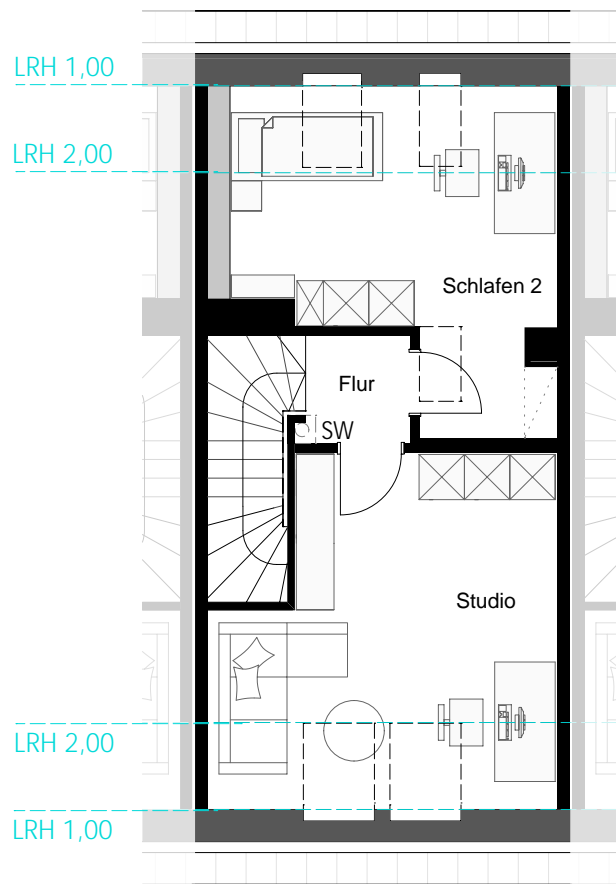

REIHENHAUS 1.2

LAGEPLAN

Maßstab 1:150

ALTOSTRASSE 30b

Bei der Möblierung handelt es sich um ein Beispiel und sie dient zur illustrativen Zwecken.

SW = Sonderwunsch

REIHENHAUS 1.2
ERDGESCHOSS
Maßstab 1:100

ALTOSTRASSE 30b
Bei der Möblierung handelt es sich um ein
Beispiel und sie dient zur illustrativen Zwecken.

SW = Sonderwunsch

REIHENHAUS 1.2
1. OBERGESCHOSS
Maßstab 1:100

ALTOSTRASSE 30b

Bei der Möblierung handelt es sich um ein
Beispiel und sie dient zur illustrativen Zwecken.

SW = Sonderwunsch

REIHENHAUS 1.2
DACHGESCHOSS
Maßstab 1:100

ALTOSTRASSE 30b

Bei der Möblierung handelt es sich um ein
Beispiel und sie dient zur illustrativen Zwecken.

SW = Sonderwunsch

REIHENHAUS 1.2
UNTERGESCHOSS
Maßstab 1:100

ALTOSTRASSE 30b

Bei der Möblierung handelt es sich um ein
Beispiel und sie dient zur illustrativen Zwecken.

SW = Sonderwunsch