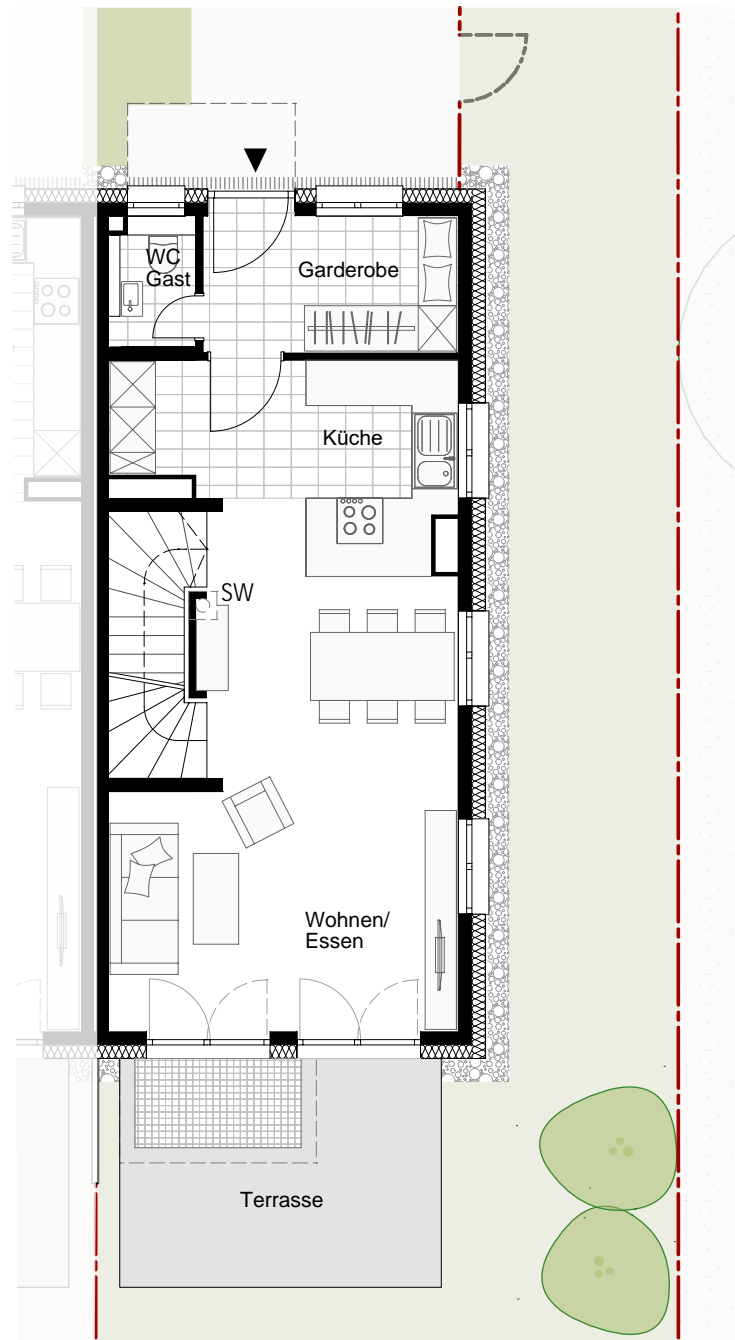

REIHENHAUS 1.5

LAGEPLAN

Maßstab 1:150

ALTOSTRASSE 30e

Bei der Möblierung handelt es sich um ein Beispiel und sie dient zur illustrativen Zwecken.

SW = Sonderwunsch

REIHENHAUS 1.5
ERDGESCHOSS
Maßstab 1:100

ALTOSTRASSE 30e
Bei der Möblierung handelt es sich um ein
Beispiel und sie dient zur illustrativen Zwecken.

SW = Sonderwunsch

REIHENHAUS 1.5
1. OBERGESCHOSS
Maßstab 1:100

ALTOSTRASSE 30e
Bei der Möblierung handelt es sich um ein
Beispiel und sie dient zur illustrativen Zwecken.

SW = Sonderwunsch

REIHENHAUS 1.5
DACHGESCHOSS
Maßstab 1:100

ALTOSTRASSE 30e

Bei der Möblierung handelt es sich um ein
Beispiel und sie dient zur illustrativen Zwecken.

SW = Sonderwunsch

REIHENHAUS 1.5
UNTERGESCHOSS
Maßstab 1:100

ALTOSTRASSE 30e
Bei der Möblierung handelt es sich um ein
Beispiel und sie dient zur illustrativen Zwecken.

SW = Sonderwunsch