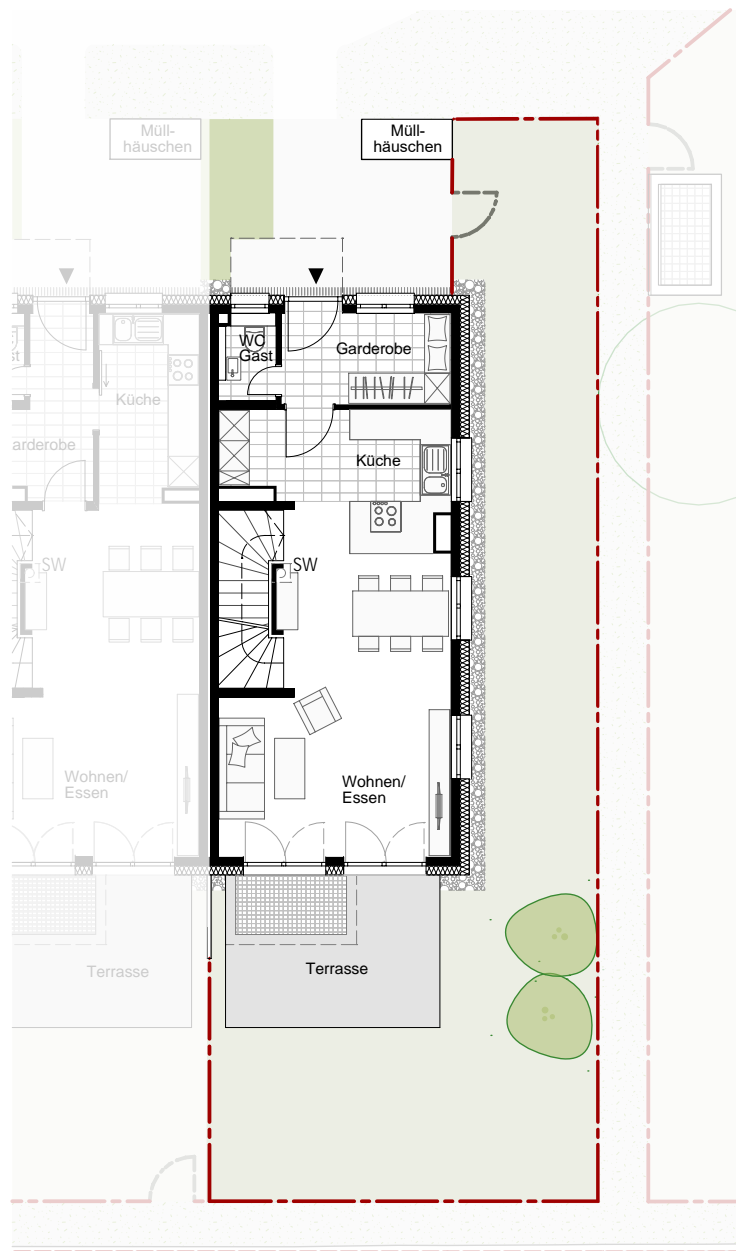

REIHENHAUS 1.5

LAGEPLAN

Maßstab 1:150

ALTOSTRASSE 30e

Bei der Möblierung handelt es sich um ein Beispiel und sie dient zur illustrativen Zwecken.

SW = Sonderwunsch

REIHENHAUS 1.5
ERDGESCHOSS
Maßstab 1:100

ALTOSTRASSE 30e
Bei der Möblierung handelt es sich um ein
Beispiel und sie dient zur illustrativen Zwecken.

SW = Sonderwunsch

REIHENHAUS 1.5
1. OBERGESCHOSS
Maßstab 1:100

ALTOSTRASSE 30e
Bei der Möblierung handelt es sich um ein
Beispiel und sie dient zur illustrativen Zwecken.

SW = Sonderwunsch

REIHENHAUS 1.5
DACHGESCHOSS
Maßstab 1:100

ALTOSTRASSE 30e

Bei der Möblierung handelt es sich um ein
Beispiel und sie dient zur illustrativen Zwecken.

SW = Sonderwunsch

REIHENHAUS 1.5
UNTERGESCHOSS
Maßstab 1:100

ALTOSTRASSE 30e
Bei der Möblierung handelt es sich um ein
Beispiel und sie dient zur illustrativen Zwecken.

SW = Sonderwunsch