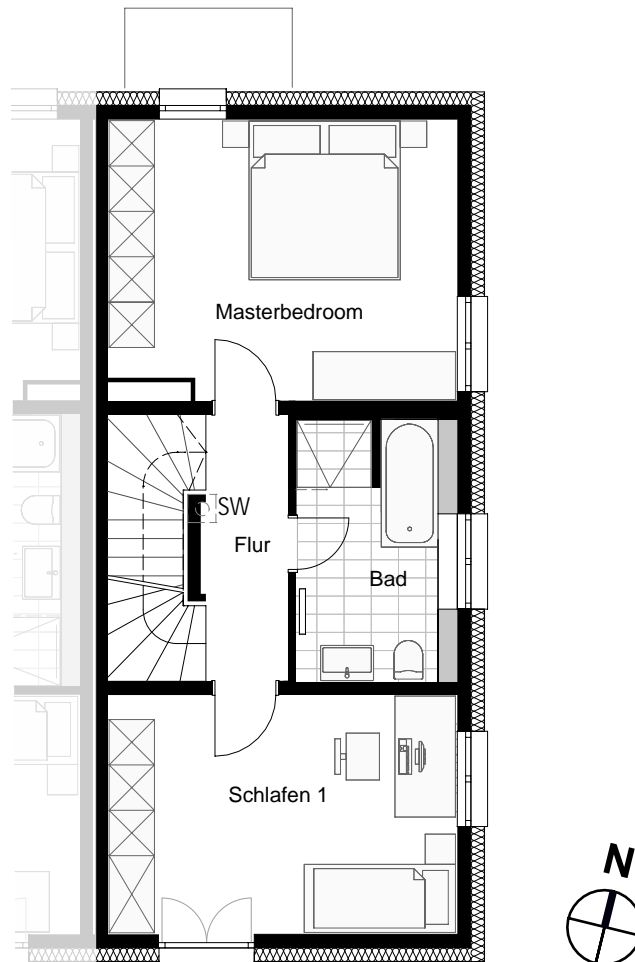

REIHENHAUS 1.5

LAGEPLAN

Maßstab 1:150

ALTOSTRASSE 30e

Bei der Möblierung handelt es sich um ein Beispiel und sie dient zur illustrativen Zwecken.

SW = Sonderwunsch

REIHENHAUS 1.5
ERDGESCHOSS
Maßstab 1:100

ALTOSTRASSE 30e
Bei der Möblierung handelt es sich um ein
Beispiel und sie dient zur illustrativen Zwecken.

SW = Sonderwunsch

REIHENHAUS 1.5
1. OBERGESCHOSS
Maßstab 1:100

ALTOSTRASSE 30e
Bei der Möblierung handelt es sich um ein
Beispiel und sie dient zur illustrativen Zwecken.

SW = Sonderwunsch

REIHENHAUS 1.5
DACHGESCHOSS
Maßstab 1:100

ALTOSTRASSE 30e

Bei der Möblierung handelt es sich um ein
Beispiel und sie dient zur illustrativen Zwecken.

SW = Sonderwunsch

REIHENHAUS 1.5
UNTERGESCHOSS
Maßstab 1:100

ALTOSTRASSE 30e
Bei der Möblierung handelt es sich um ein
Beispiel und sie dient zur illustrativen Zwecken.

SW = Sonderwunsch