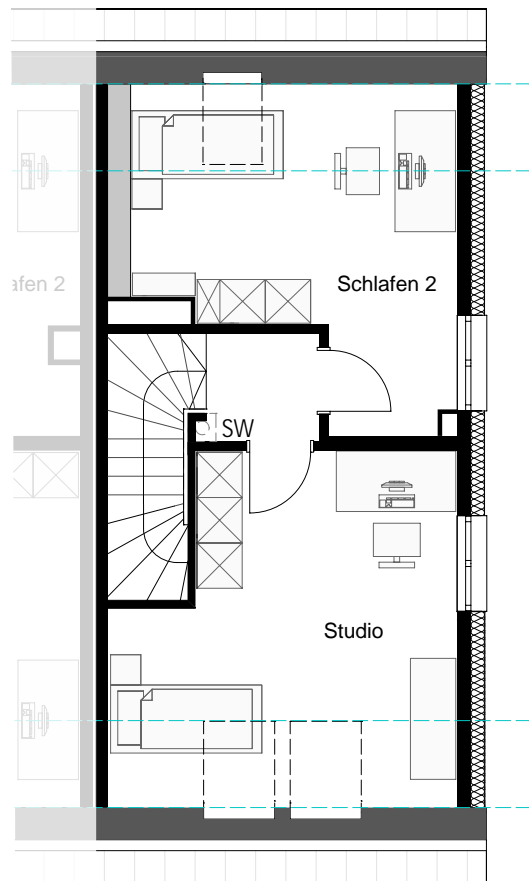

REIHENHAUS 1.5

LAGEPLAN

Maßstab 1:150

ALTOSTRASSE 30e

Bei der Möblierung handelt es sich um ein Beispiel und sie dient zur illustrativen Zwecken.

SW = Sonderwunsch

REIHENHAUS 1.5
ERDGESCHOSS
Maßstab 1:100

ALTOSTRASSE 30e
Bei der Möblierung handelt es sich um ein
Beispiel und sie dient zur illustrativen Zwecken.

SW = Sonderwunsch

REIHENHAUS 1.5
1. OBERGESCHOSS
Maßstab 1:100

ALTOSTRASSE 30e
Bei der Möblierung handelt es sich um ein
Beispiel und sie dient zur illustrativen Zwecken.

SW = Sonderwunsch

REIHENHAUS 1.5
DACHGESCHOSS
Maßstab 1:100

ALTOSTRASSE 30e

Bei der Möblierung handelt es sich um ein
Beispiel und sie dient zur illustrativen Zwecken.

SW = Sonderwunsch

REIHENHAUS 1.5
UNTERGESCHOSS
Maßstab 1:100

ALTOSTRASSE 30e
Bei der Möblierung handelt es sich um ein
Beispiel und sie dient zur illustrativen Zwecken.

SW = Sonderwunsch