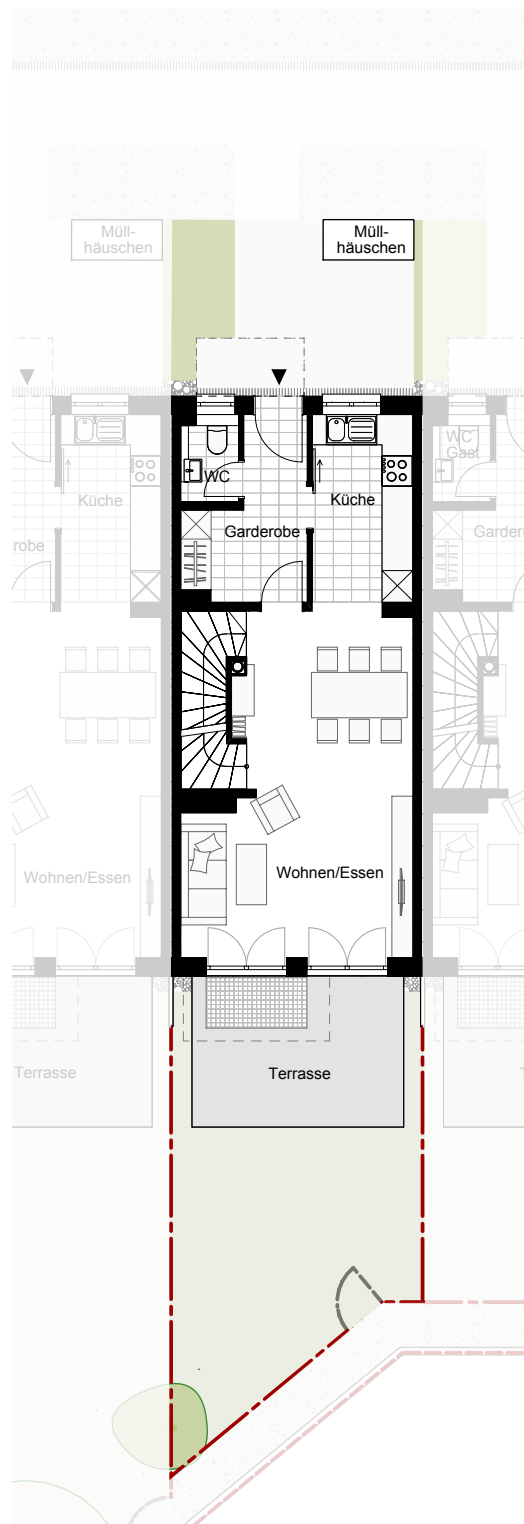

REIHENHAUS 1.3

LAGEPLAN

Maßstab 1:150

ALTOSTRASSE 30c

Bei der Möblierung handelt es sich um ein Beispiel und sie dient zur illustrativen Zwecken.

REIHENHAUS 1.3

ERDGESCHOSS

Maßstab 1:100

ALTOSTRASSE 30c

Bei der Möblierung handelt es sich um ein Beispiel und sie dient zur illustrativen Zwecken.

REIHENHAUS 1.3
1. OBERGESCHOSS
Maßstab 1:100

ALTOSTRASSE 30c

Bei der Möblierung handelt es sich um ein Beispiel und sie dient zur illustrativen Zwecken.

REIHENHAUS 1.3
DACHGESCHOSS
Maßstab 1:100

ALTOSTRASSE 30c

Bei der Möblierung handelt es sich um ein
Beispiel und sie dient zur illustrativen Zwecken.

REIHENHAUS 1.3
UNTERGESCHOSS
Maßstab 1:100

ALTOSTRASSE 30c