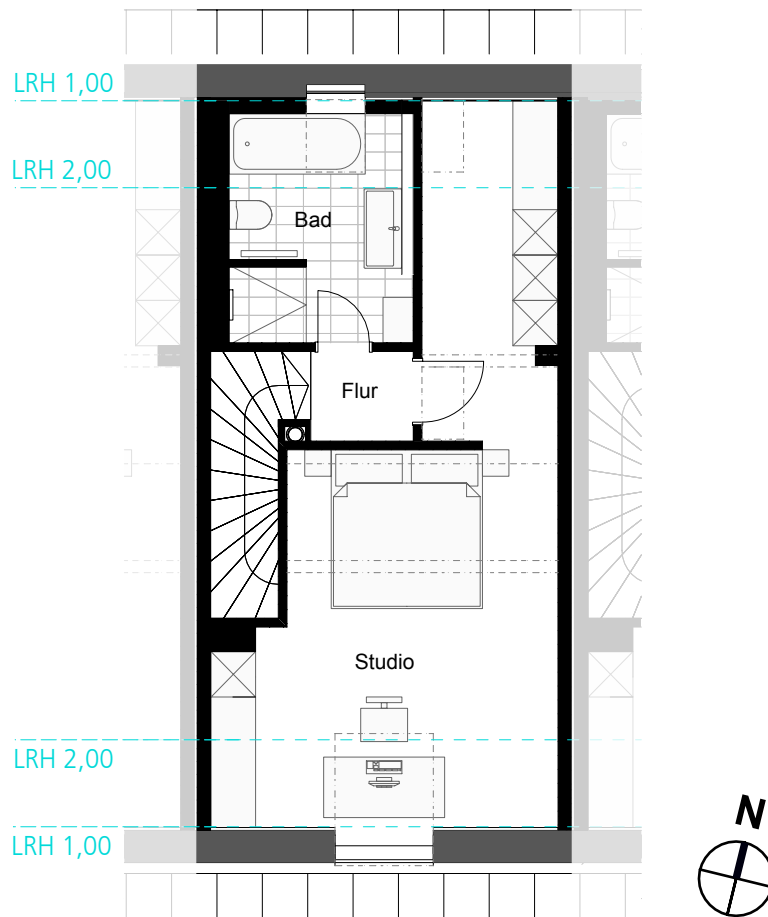

REIHENHAUS 1.3

LAGEPLAN

Maßstab 1:150

ALTOSTRASSE 30c

Bei der Möblierung handelt es sich um ein Beispiel und sie dient zur illustrativen Zwecken.

REIHENHAUS 1.3

ERDGESCHOSS

Maßstab 1:100

ALTOSTRASSE 30c

Bei der Möblierung handelt es sich um ein Beispiel und sie dient zur illustrativen Zwecken.

REIHENHAUS 1.3
1. OBERGESCHOSS
Maßstab 1:100

ALTOSTRASSE 30c

Bei der Möblierung handelt es sich um ein Beispiel und sie dient zur illustrativen Zwecken.

REIHENHAUS 1.3
DACHGESCHOSS
Maßstab 1:100

ALTOSTRASSE 30c

Bei der Möblierung handelt es sich um ein
Beispiel und sie dient zur illustrativen Zwecken.

REIHENHAUS 1.3
UNTERGESCHOSS
Maßstab 1:100

ALTOSTRASSE 30c