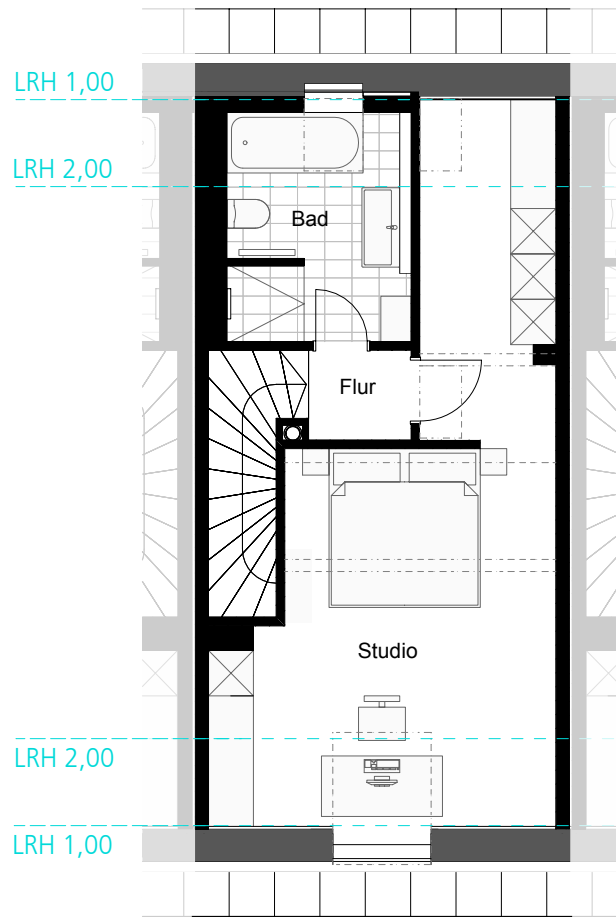

# REIHENHAUS 1.2

LAGEPLAN

Maßstab 1:150

## ALTOSTRASSE 30b

Bei der Möblierung handelt es sich um ein Beispiel und sie dient zur illustrativen Zwecken.

REIHENHAUS 1.2  
ERDGESCHOSS  
Maßstab 1:100

ALTOSTRASSE 30b

Bei der Möblierung handelt es sich um ein  
Beispiel und sie dient zur illustrativen Zwecken.

REIHENHAUS 1.2  
1. OBERGESCHOSS  
Maßstab 1:100

ALTOSTRASSE 30b

Bei der Möblierung handelt es sich um ein  
Beispiel und sie dient zur illustrativen Zwecken.

REIHENHAUS 1.2  
DACHGESCHOSS  
Maßstab 1:100

ALTOSTRASSE 30b

Bei der Möblierung handelt es sich um ein  
Beispiel und sie dient zur illustrativen Zwecken.

REIHENHAUS 1.2  
UNTERGESCHOSS  
Maßstab 1:100

ALTOSTRASSE 30b  
Bei der Möblierung handelt es sich um ein  
Beispiel und sie dient zur illustrativen Zwecken.